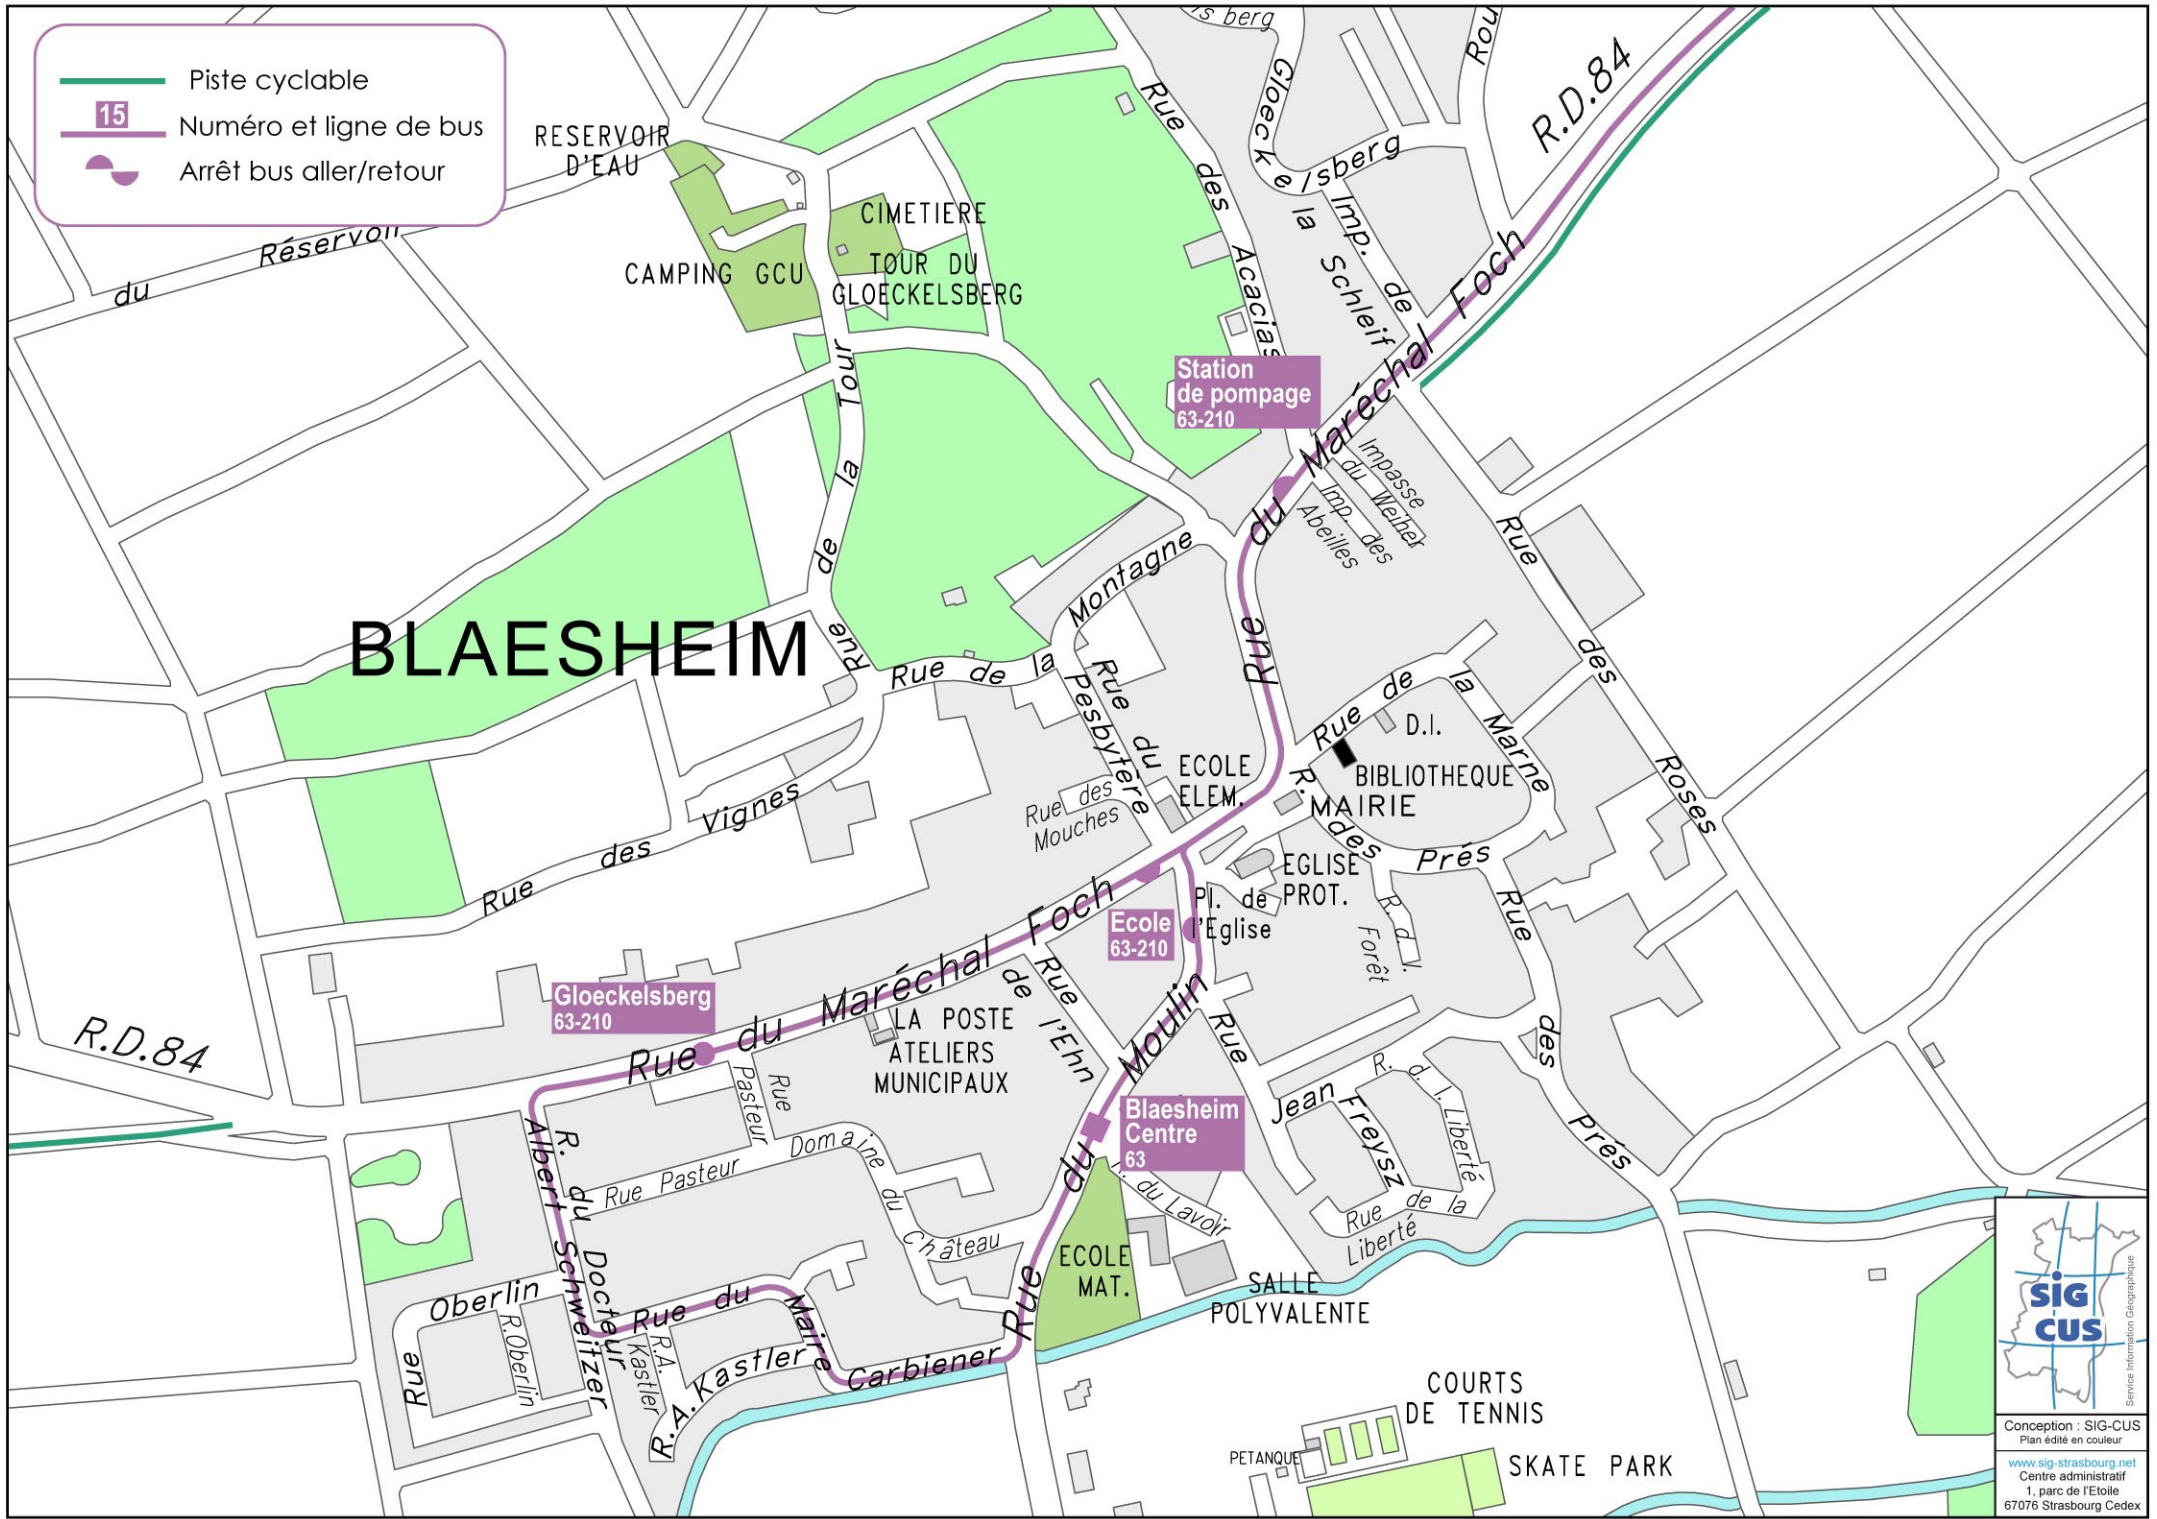

 Piste cyclable  
 Numéro et ligne de bus  
 Arrêt bus aller/retour

# BLAESHEIM

Conception : SIG-CUS  
 Plan édité en couleur  
[www.sig-strasbourg.net](http://www.sig-strasbourg.net)  
 Centre administratif  
 1, parc de l'Etoile  
 67076 Strasbourg Cedex