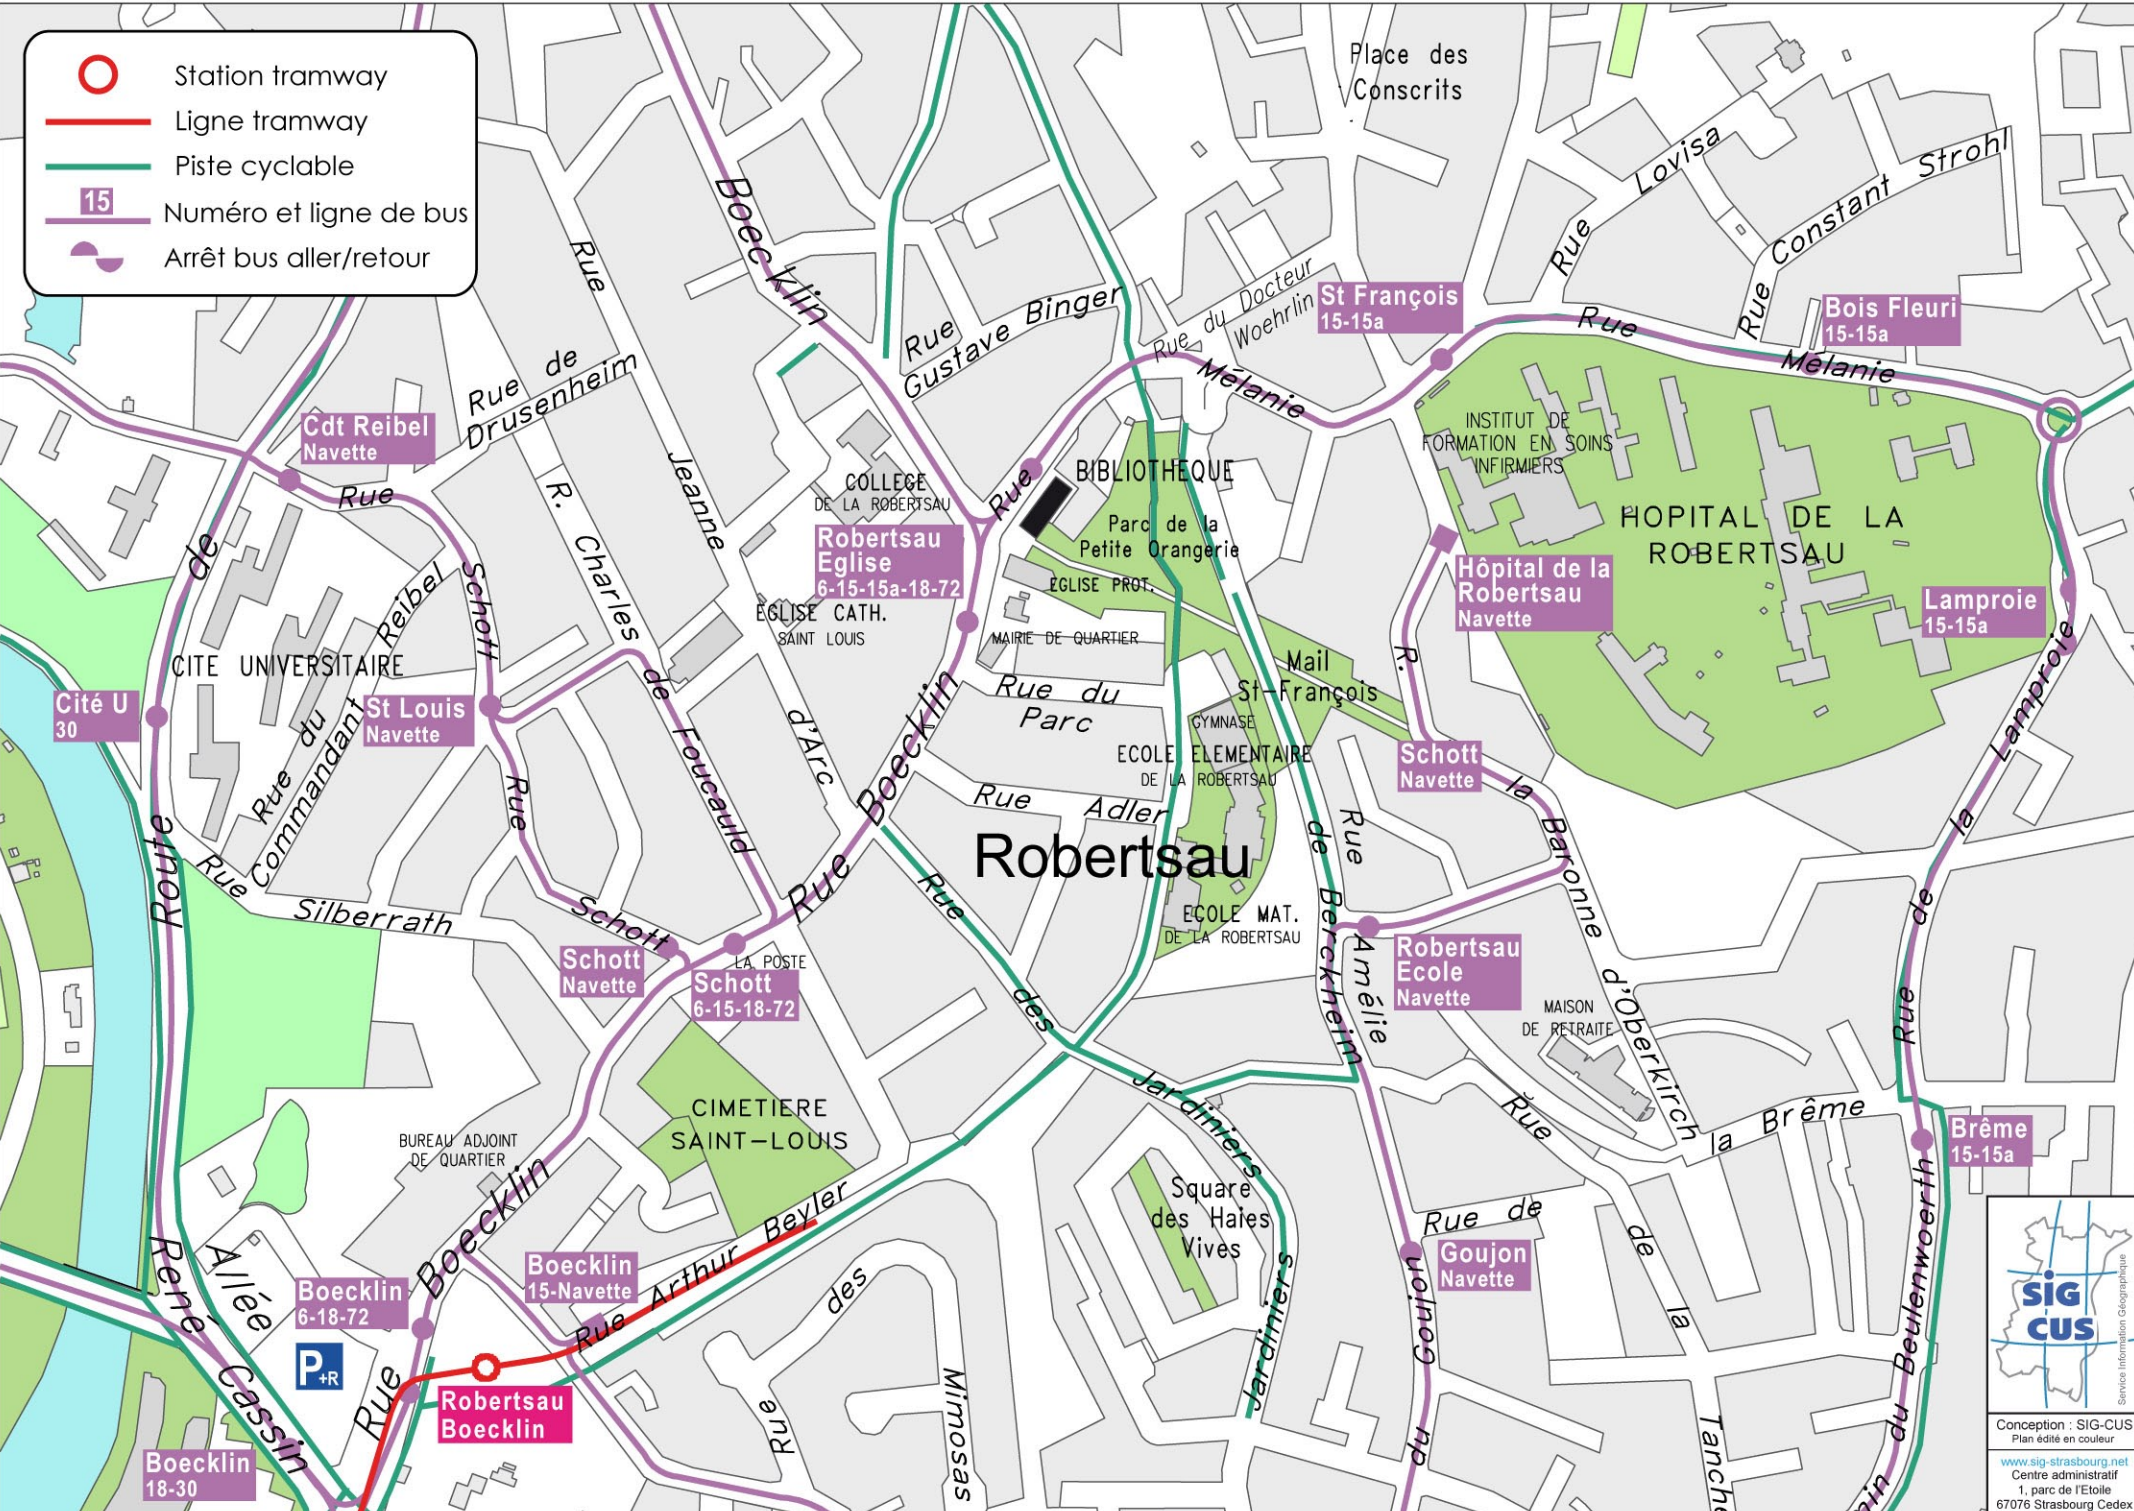

- Station tramway
- Ligne tramway
- Piste cyclable
- Numéro et ligne de bus
- Arrêt bus aller/retour